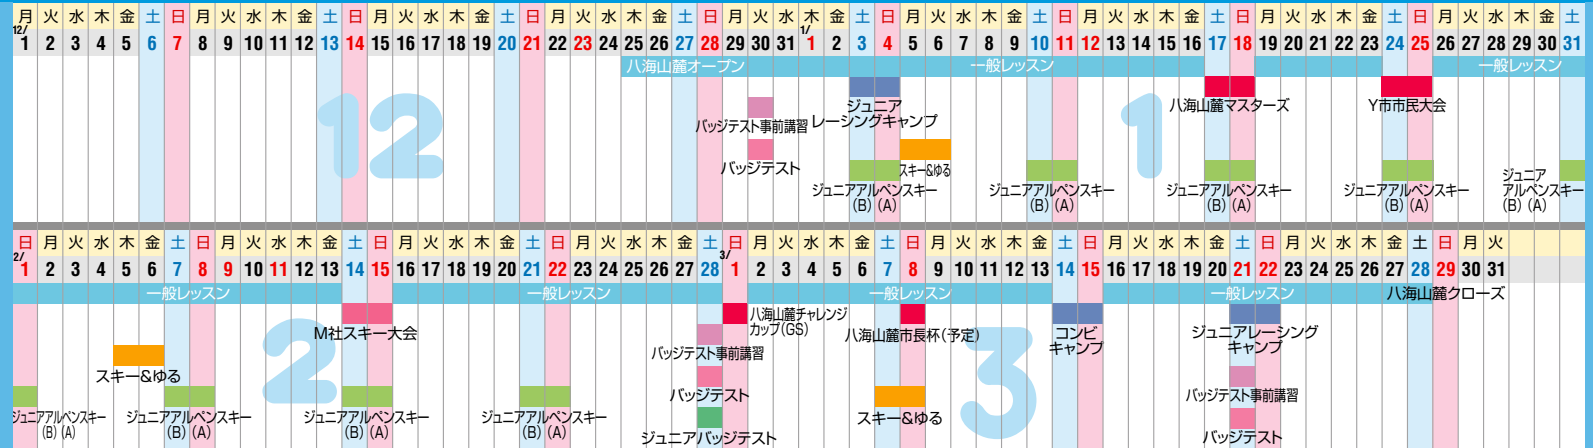

八海山麓スキースクール レッスン

	レッスン料金	受講時間	備考
一般(大人)	半日(1単位) 4,000円	午前10:00~12:00	レベル別(A,B,C初)完全予約制(スクール、スキー場イベント開催日は行いません)
	1日(2単位) 5,000円	午後13:30~15:30	
一般(小人)	半日(1単位) 3,000円	午前10:00~11:30	レベル別(A,B,C初)小学生対象 完全予約制 ジュニアアルペン開催日は同企画と一緒に扱う
	1日(2単位) 4,500円	午後13:30~15:00	
チビッツグループ	半日(1単位) 3,000円	午前10:00~11:30	4歳~就学前の小人対象 リフトに乗れて滑れる小人 要予約
	1日(2単位) 4,500円	午後13:30~15:00	
チビッツマンツーマンレッスン	半日(1単位) 5,000円	午前10:00~11:30	4歳~就学前、初めてスキーをする小人 マンツーマンレッスン 要予約
	1日(2単位) 8,000円	午後13:30~15:00	
ポールレッスン	半日(1単位) 4,000円	午前 9:30~11:30	GS主体 SL希望者要予約(3名以上でお願いします) 平日要予約
	1日(2単位) 6,000円	午後13:30~15:30	
プライベートレッスン	講師1名 1時間 8,000円	午前 9:00~12:00	受講時間内で受講時間を指定してください マンツーマンレッスン 要予約
	講師1名 2時間 15,000円	午後13:00~16:00	
団体レッスン	講師1名 1日 30,000円	午前 9:00~12:00	受講時間内の午前、午後各2時間を指定 同一レベル 3~10名様まで半日も可 ポールレッスンは別
		午後13:00~16:00	

*クラス傷害保険料含まず。 リフト料金は含まれません。

チビッツマンツーマンレッスン

4歳~初めて滑る小学生までを対象とします。1対1のコースですので数回で必ず滑れるようになります。シーズン中開催。(要予約)
■料金■1日 8,000円 半日 5,000円

ジュニアアルペンスキー

小学生を対象に初めてスキーをつける児童から、パラレルターン大回り、小回りを自由自在に滑ることを目的とする中級者、競技スキーの速さを求める上級者まで、対象者のレベルに合わせて指導します。
●(Aクラス)上級者クラス=4~6年 ●(Bクラス)初心者クラス=1~3年
■料金■2,700円
小学生初心者~上級者対象 1月から2月の開催

八海山麓JSC

スキースクール併設。小学生から中学生までを対象としたレーシングチームです。県大会、全国大会での実績も豊富です。同世代の友達と一緒に楽しくスキーを練習しながら、団体活動の規律も同時に学んでいきます。地元はもちろん、関東など遠方からの参加も歓迎です。(大和ジュニアチームから八海山麓ジュニアスキークラブへ改名しました。)

ポールレッスン

全く競技経験のない入門者から全国大会レベルの上級レーサーまで、小学校低学年からシニアまで、幅広いレベルのレーサーに楽しんでいただける、当スキースクールの「名物」レッスンです。佐藤清(元全日本ナショナルチームコーチ)の率いるコーチ陣の下、圧雪された長いコースを利用して、実践しながらの練習を行います。基礎スキーの上達のためにちょっとポールをやってみたい方、これから本格的に競技入門したい方、大会前の調整をしたい方、全国大会を目指して更なるレベルアップを図りたい方、すべて歓迎です。タイム計測器を使用したレッスンは随時行います。全日本スキー連盟公認セッター常駐。

バジテスト事前講習会