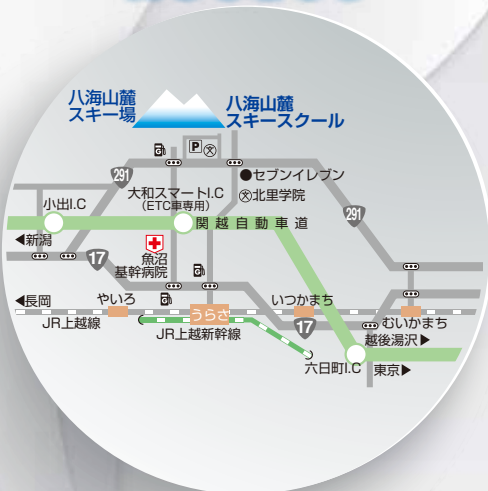

### 上越新幹線利用

- 東京=浦佐……………約95分
- 新潟=浦佐……………約40分
- 浦佐駅から車……………約10分