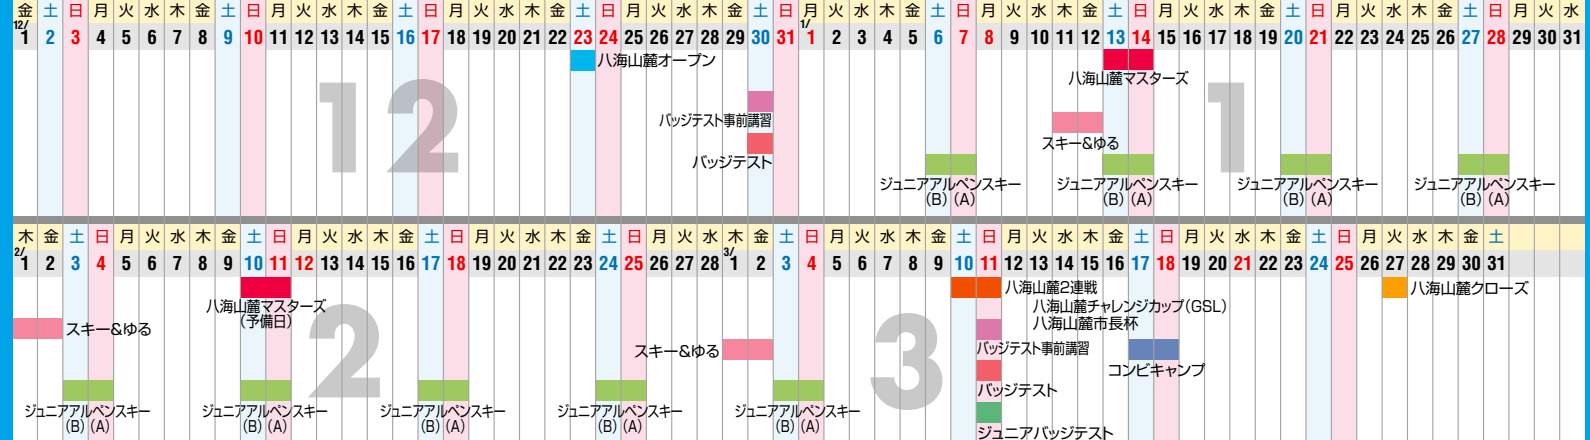

バジテスト事前講習会

バジテスト1級~5級受験者を対象とした講習会です。検定員資格を持つベテラン講師が検定種目を中心とした集中レッスンを行い、合格のポイントを伝授します。他スクールで受験される方、将来の受験を目指す方も歓迎です。
■料金■1級 **3,000円**
バジテスト開催日の午前中に行います。
■バジテスト日■12月30日・3月11日(積雪状況で変更あり)

Jrバジテスト事前講習会

■料金■受験級で異なります。
1級の事前講習が必要です。2級~6級は講習内検定です。
■バジテスト日■3月11日(積雪状況で変更あり)

スキー&ゆる

スキーで疲れた身体を心身ともにリフレッシュしていただくこと身体を楽に使えるようにすることでスキーの上達を目指すそれぞれの目的にそって丁寧にゆったり楽しくレッスンしたいと思います。
■料金■1日 **10,000円**
スキー(リフト券付)とゆる体操をセットのセットコースで、1シーズン3回行います。完全予約 3名以上から開催 定員10名

八海山麓SSレーシングメンバーズ

八海山麓スキー場営業期間中なら何年度でも常設ボールレッスンに入って頂けるフリーパスです。シーズン外の特別企画にも優待料金でご参加いただけます。
■料金■**45,000円**
八海山麓スキー場営業期間中有効 平日は要予約 ※火、木は休校

2017-2018 HAKKAISANROKU SKISCHOOL SEASON SCHEDULE

年間スケジュール

八海山麓2連戦

第1戦 第17回 八海山麓チャレンジカップ

【期 日】2018/3/10
【場 所】八海山麓スキー場 第2コース
【種 目】GSL 2本制 (1本目DNF者、2本目出走可能。但し、参考タイムとする)
【組 別】男女 各6組 (小学生1.2.3年の部・小学生4.5.6年の部・中学生の部 一般の部・成年の部・壮年の部)
【参加費】4,000円 中学生以下 2,500円
【表彰】各組1位から3位まで とび賞有

第2戦 第12回 南魚沼市長杯

【期 日】2018/3/11
【場 所】八海山麓スキー場 第3コース
以下、第1戦と同じ
【大会日程】1.2戦両日同じ
【受付】AM8:00~AM8:30 □INS AM8:50~ □競技スタートAM9:30
【表彰式】1.2戦大会終了後
なお、大会当日、気象状況、積雪状況で中止または、変更する事もあります。詳しくは、公式掲示板にて発表

お申込、お問い合わせ 〒949-7235 新潟県南魚沼市荒金56-1 八海山麓スキー場内
八海山麓2連戦大会事務局 TEL 025-779-3103